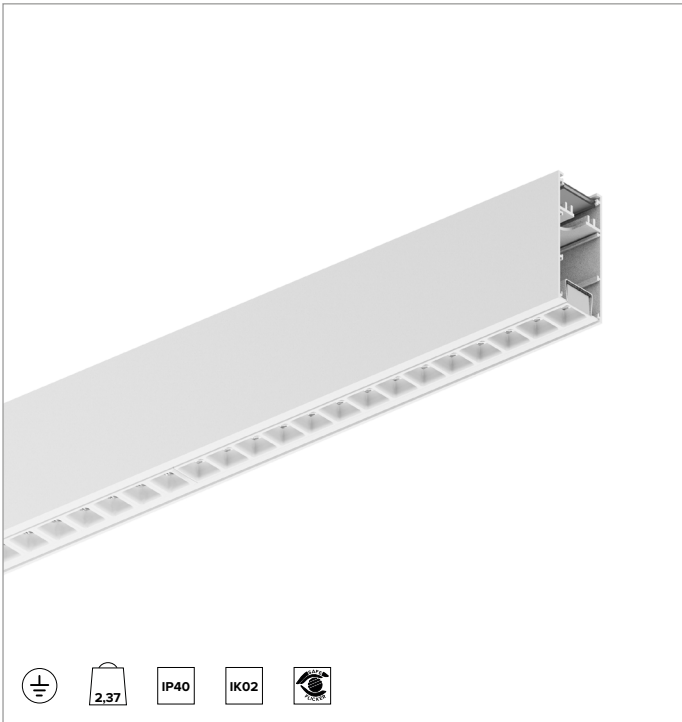

T003BZ830ELPW | LOGICO EASY System 37 - UGR19

Lineare LED-Leuchte für Deckenanbau- oder Pendelmontage

	3000K	H(m)	D1(m)	D2(m)	E _{max} (lx)	
Ra80		66°	64°			
Fixture Power	36W	1	1.29	1.26	1771	
Source Flux	3991lm	2	2.58	2.52	443	
Fixture Flux	3991lm	3	3.86	3.78	197	
Efficacy	111lm/W	4	5.15	5.04	111	
G0347A I _{max} =502cd/klm	I _{max}	2004cd	5	6.44	6.30	71

BELEUCHUNGSTECHNISCHE MERKMALE

Direkt/Indirekte Lichtemission. Kontrolliertes Licht. UGR19 Optik:
 Optisches System aus Linsen mit differenzierten Facetten zur Optimierung der Lichtstromrichtung und zellulärer Optik aus blendreduzierendem Polycarbonat in Weiß (UGR<19 und L65<1500 cd/m² EN-12464-1).
Abstrahlung: DIREKT/INDIREKT
Optik: ZELLULÄRE
Optische Effizienz: 100%
Leuchten-Lichtstrom: 3991lm
Lichtausbeute: 111lm/W
Fotobiologische Sicherheit: Risikogruppe 0 (RG 0 = kein Risiko)

MECHANISCHE MERKMALE

Gehäuse aus lackiertem stranggepresstem Aluminium mit 37mm Breite. Obere Abdeckung aus transluzentem Polycarbonat.
Farbe und Oberfläche: Weiß
Abmessungen: L=1120mm
Gewicht: 2,37Kg
Version: LINEAR
Schutzart: IP40
Mechanische Belastbarkeit: IK02