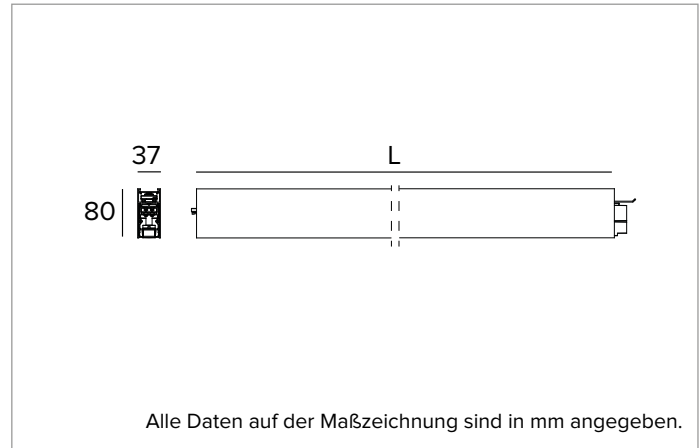

T003BZ830ELPW | LOGICO EASY System 37 - UGR19

Lineare LED-Leuchte für Deckenanbau- oder Pendelmontage

	3000K	H(m)	D1(m)	D2(m)	E _{max} (lx)	
Ra80		66°	64°			
Fixture Power	36W	1	1.29	1.26	1771	
Source Flux	3991lm	2	2.58	2.52	443	
Fixture Flux	3991lm	3	3.86	3.78	197	
Efficacy	111lm/W	4	5.15	5.04	111	
G0347A I _{max} =502cd/klm	I _{max}	2004cd	5	6.44	6.30	71

BELEUCHUNGSTECHNISCHE MERKMALE

Direkt/Indirekte Lichtemission. Kontrolliertes Licht. UGR19 Optik:
 Optisches System aus Linsen mit differenzierten Facetten zur Optimierung der Lichtstromrichtung und zellulärer Optik aus blendreduzierendem Polycarbonat in Weiß (UGR<19 und L65<1500 cd/m² EN-12464-1).
Abstrahlung: DIREKT/INDIREKT
Optik: ZELLULÄRE
Optische Effizienz: 100%
Leuchten-Lichtstrom: 3991lm
Lichtausbeute: 111lm/W
Fotobiologische Sicherheit: Risikogruppe 0 (RG 0 = kein Risiko)

MECHANISCHE MERKMALE

Gehäuse aus lackiertem stranggepresstem Aluminium mit 37mm Breite. Obere Abdeckung aus transluzentem Polycarbonat.
Farbe und Oberfläche: Weiß
Abmessungen: L=1120mm
Gewicht: 2,37Kg
Version: LINEAR
Schutzart: IP40
Mechanische Belastbarkeit: IK02